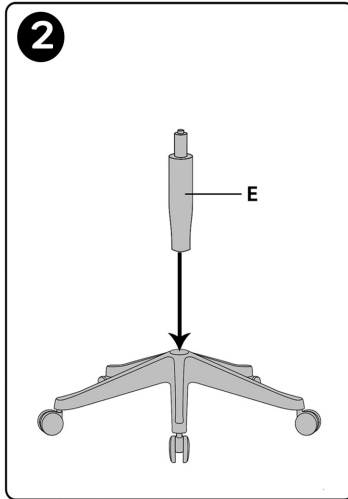

安裝使用手冊

安裝使用前請仔細閱讀本手冊

警告：不遵守一下說明將導致嚴重傷害！

- 1、本產品僅為乘坐之用，嚴禁站在產品上，嚴禁用做梯子等其它用途；
- 2、在鎖緊所有螺絲和部件的情況下才能使用本產品，至少每3個月檢查鎖緊所有螺絲和部件；
- 3、如果部件缺失、損壞或磨損，停止使用本產品，用工廠提供的配件來維修；
- 4、嚴禁坐在產品扶手上；
- 5、本產品為一人座設計，每次使用僅限一人；
- 6、10歲以下兒童請在成人監護下使用。