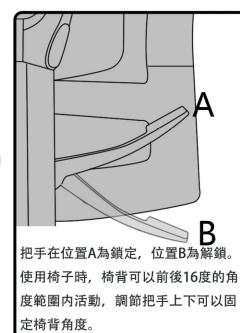

安裝使用手冊

安裝使用前請仔細閱讀本手冊

警告：不遵守一下說明將導致嚴重傷害！

- 1、本產品僅為乘坐之用，嚴禁站在產品上，嚴禁用做梯子等其它用途；
- 2、在鎖緊所有螺絲和部件的情況下才能使用本產品，至少每3個月檢查鎖緊所有螺絲和部件；
- 3、如果部件缺失、損壞或磨損，停止使用本產品，用工廠提供的配件來維修；
- 4、嚴禁坐在產品扶手上；
- 5、本產品為一人座設計，每次使用僅限一人；
- 6、10歲以下兒童請在成人監護下使用。