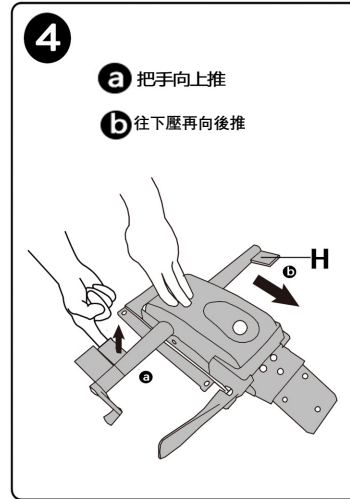

安裝使用手冊

安裝使用前請仔細閱讀本手冊

警告：不遵守一下說明將導致嚴重傷害！

- 1、本產品僅為乘坐之用，嚴禁站在產品上，嚴禁用做梯子等其它用途；
- 2、在鎖緊所有螺絲和部件的情況下才能使用本產品，至少每3個月檢查鎖緊所有螺絲和部件；
- 3、如果部件缺失、損壞或磨損，停止使用本產品，用工廠提供的配件來維修；
- 4、嚴禁坐在產品扶手上；
- 5、本產品為一人座設計，每次使用僅限一人；
- 6、10歲以下兒童請在成人監護下使用。