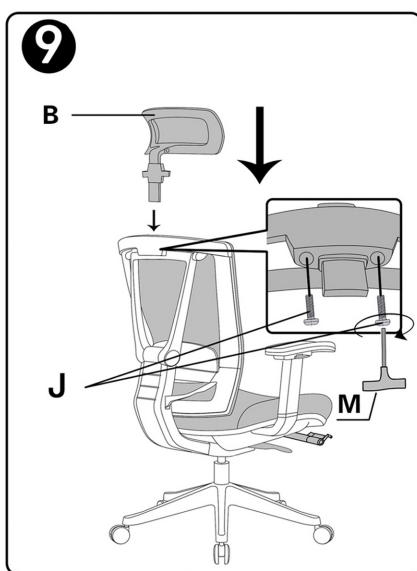

安裝使用手冊

安裝使用前請仔細閱讀本手冊

警告：不遵守一下說明將導致嚴重傷害！

- 1、本產品僅為乘坐之用，嚴禁站在產品上，嚴禁用做梯子等其它用途；
- 2、在鎖緊所有螺絲和部件的情況下才能使用本產品，至少每3個月檢查鎖緊所有螺絲和部件；
- 3、如果部件缺失、損壞或磨損，停止使用本產品，用工廠提供的配件來維修；
- 4、嚴禁坐在產品扶手上；
- 5、本產品為一人座設計，每次使用僅限一人；
- 6、10歲以下兒童請在成人監護下使用。