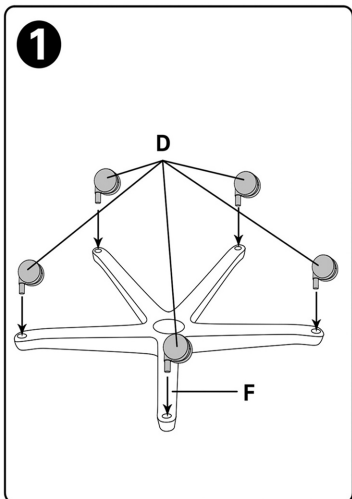

安裝使用手冊

安裝使用前請仔細閱讀本手冊

警告：不遵守一下說明將導致嚴重傷害！

- 1、本產品僅為乘坐之用，嚴禁站在產品上，嚴禁用做梯子等其它用途；
- 2、在鎖緊所有螺絲和部件的情況下才能使用本產品，至少每3個月檢查鎖緊所有螺絲和部件；
- 3、如果部件缺失、損壞或磨損，停止使用本產品，用工廠提供的配件來維修；
- 4、嚴禁坐在產品扶手上；
- 5、本產品為一人座設計，每次使用僅限一人；
- 6、10歲以下兒童請在成人監護下使用。