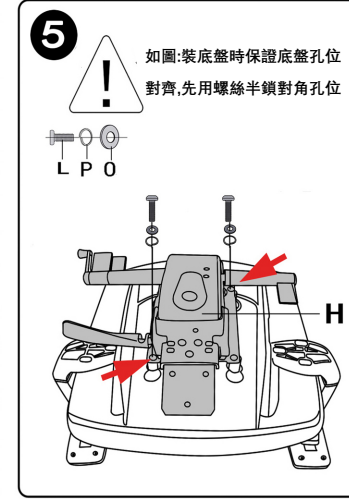

安裝使用手冊

安裝使用前請仔細閱讀本手冊

警告：不遵守一下說明將導致嚴重傷害！

- 1、本產品僅為乘坐之用，嚴禁站在產品上，嚴禁用做梯子等其它用途；
- 2、在鎖緊所有螺絲和部件的情況下才能使用本產品，至少每3個月檢查鎖緊所有螺絲和部件；
- 3、如果部件缺失、損壞或磨損，停止使用本產品，用工廠提供的配件來維修；
- 4、嚴禁坐在產品扶手上；
- 5、本產品為一人座設計，每次使用僅限一人；
- 6、10歲以下兒童請在成人監護下使用。