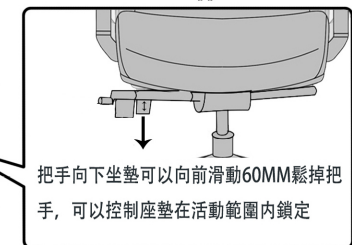

安裝使用手冊

安裝使用前請仔細閱讀本手冊

警告：不遵守一下說明將導致嚴重傷害！

- 1、本產品僅為乘坐之用，嚴禁站在產品上，嚴禁用做梯子等其它用途；
- 2、在鎖緊所有螺絲和部件的情況下才能使用本產品，至少每3個月檢查鎖緊所有螺絲和部件；
- 3、如果部件缺失、損壞或磨損，停止使用本產品，用工廠提供的配件來維修；
- 4、嚴禁坐在產品扶手上；
- 5、本產品為一人座設計，每次使用僅限一人；
- 6、10歲以下兒童請在成人監護下使用。