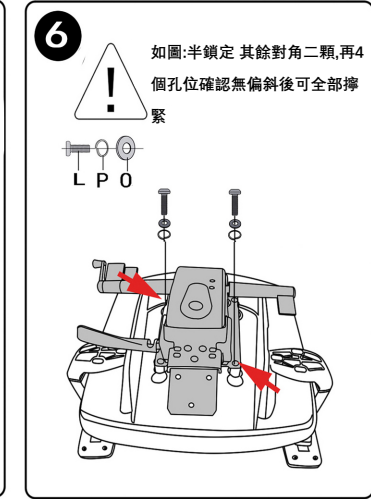

安裝使用手冊

安裝使用前請仔細閱讀本手冊

警告：不遵守一下說明將導致嚴重傷害！

- 1、本產品僅為乘坐之用，嚴禁站在產品上，嚴禁用做梯子等其它用途；
- 2、在鎖緊所有螺絲和部件的情況下才能使用本產品，至少每3個月檢查鎖緊所有螺絲和部件；
- 3、如果部件缺失、損壞或磨損，停止使用本產品，用工廠提供的配件來維修；
- 4、嚴禁坐在產品扶手上；
- 5、本產品為一人座設計，每次使用僅限一人；
- 6、10歲以下兒童請在成人監護下使用。