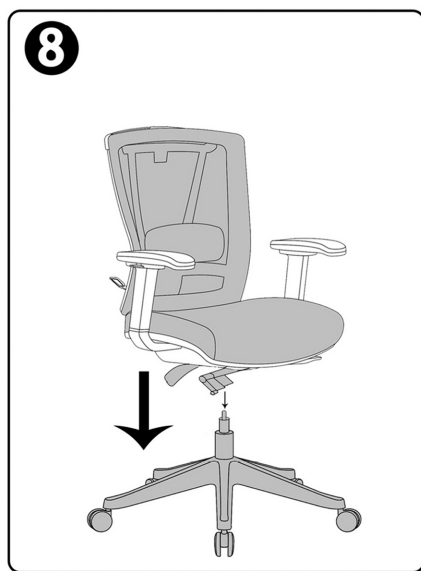

安裝使用手冊

安裝使用前請仔細閱讀本手冊

警告：不遵守一下說明將導致嚴重傷害！

- 1、本產品僅為乘坐之用，嚴禁站在產品上，嚴禁用做梯子等其它用途；
- 2、在鎖緊所有螺絲和部件的情況下才能使用本產品，至少每3個月檢查鎖緊所有螺絲和部件；
- 3、如果部件缺失、損壞或磨損，停止使用本產品，用工廠提供的配件來維修；
- 4、嚴禁坐在產品扶手上；
- 5、本產品為一人座設計，每次使用僅限一人；
- 6、10歲以下兒童請在成人監護下使用。