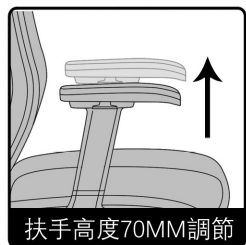

安裝使用手冊

安裝使用前請仔細閱讀本手冊

警告：不遵守一下說明將導致嚴重傷害！

- 1、本產品僅為乘坐之用，嚴禁站在產品上，嚴禁用做梯子等其它用途；
- 2、在鎖緊所有螺絲和部件的情況下才能使用本產品，至少每3個月檢查鎖緊所有螺絲和部件；
- 3、如果部件缺失、損壞或磨損，停止使用本產品，用工廠提供的配件來維修；
- 4、嚴禁坐在產品扶手上；
- 5、本產品為一人座設計，每次使用僅限一人；
- 6、10歲以下兒童請在成人監護下使用。