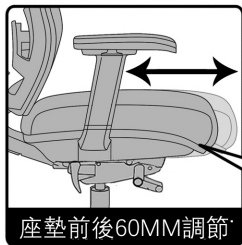

安裝使用手冊

安裝使用前請仔細閱讀本手冊

警告：不遵守一下說明將導致嚴重傷害！

- 1、本產品僅為乘坐之用，嚴禁站在產品上，嚴禁用做梯子等其它用途；
- 2、在鎖緊所有螺絲和部件的情況下才能使用本產品，至少每3個月檢查鎖緊所有螺絲和部件；
- 3、如果部件缺失、損壞或磨損，停止使用本產品，用工廠提供的配件來維修；
- 4、嚴禁坐在產品扶手上；
- 5、本產品為一人座設計，每次使用僅限一人；
- 6、10歲以下兒童請在成人監護下使用。