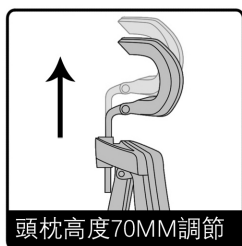

安裝使用手冊

安裝使用前請仔細閱讀本手冊

警告：不遵守一下說明將導致嚴重傷害！

- 1、本產品僅為乘坐之用，嚴禁站在產品上，嚴禁用做梯子等其它用途；
- 2、在鎖緊所有螺絲和部件的情況下才能使用本產品，至少每3個月檢查鎖緊所有螺絲和部件；
- 3、如果部件缺失、損壞或磨損，停止使用本產品，用工廠提供的配件來維修；
- 4、嚴禁坐在產品扶手上；
- 5、本產品為一人座設計，每次使用僅限一人；
- 6、10歲以下兒童請在成人監護下使用。