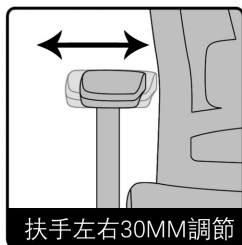

安裝使用手冊

安裝使用前請仔細閱讀本手冊

警告：不遵守一下說明將導致嚴重傷害！

- 1、本產品僅為乘坐之用，嚴禁站在產品上，嚴禁用做梯子等其它用途；
- 2、在鎖緊所有螺絲和部件的情況下才能使用本產品，至少每3個月檢查鎖緊所有螺絲和部件；
- 3、如果部件缺失、損壞或磨損，停止使用本產品，用工廠提供的配件來維修；
- 4、嚴禁坐在產品扶手上；
- 5、本產品為一人座設計，每次使用僅限一人；
- 6、10歲以下兒童請在成人監護下使用。