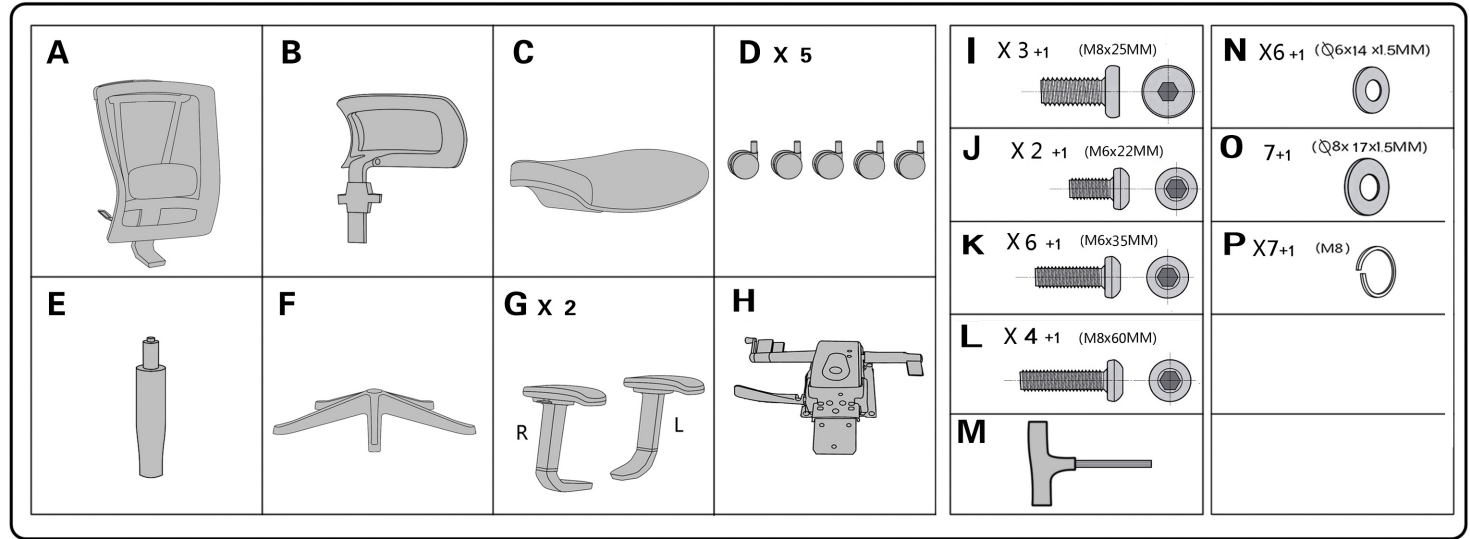

安裝使用手冊

安裝使用前請仔細閱讀本手冊

警告：不遵守一下說明將導致嚴重傷害！

- 1、本產品僅為乘坐之用，嚴禁站在產品上，嚴禁用做梯子等其它用途；
- 2、在鎖緊所有螺絲和部件的情況下才能使用本產品，至少每3個月檢查鎖緊所有螺絲和部件；
- 3、如果部件缺失、損壞或磨損，停止使用本產品，用工廠提供的配件來維修；
- 4、嚴禁坐在產品扶手上；
- 5、本產品為一人座設計，每次使用僅限一人；
- 6、10歲以下兒童請在成人監護下使用。