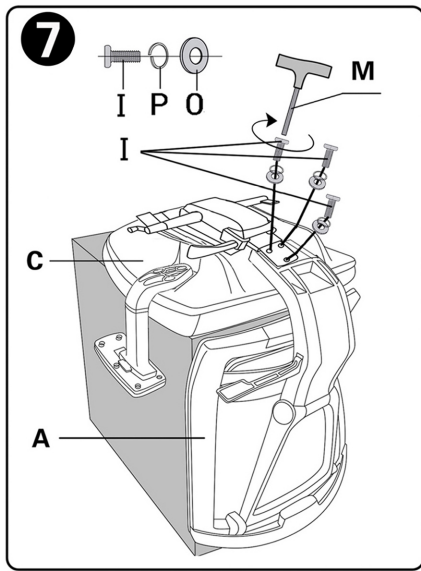

安裝使用手冊

安裝使用前請仔細閱讀本手冊

警告：不遵守一下說明將導致嚴重傷害！

- 1、本產品僅為乘坐之用，嚴禁站在產品上，嚴禁用做梯子等其它用途；
- 2、在鎖緊所有螺絲和部件的情況下才能使用本產品，至少每3個月檢查鎖緊所有螺絲和部件；
- 3、如果部件缺失、損壞或磨損，停止使用本產品，用工廠提供的配件來維修；
- 4、嚴禁坐在產品扶手上；
- 5、本產品為一人座設計，每次使用僅限一人；
- 6、10歲以下兒童請在成人監護下使用。