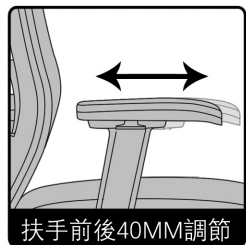

安裝使用手冊

安裝使用前請仔細閱讀本手冊

警告：不遵守一下說明將導致嚴重傷害！

- 1、本產品僅為乘坐之用，嚴禁站在產品上，嚴禁用做梯子等其它用途；
- 2、在鎖緊所有螺絲和部件的情況下才能使用本產品，至少每3個月檢查鎖緊所有螺絲和部件；
- 3、如果部件缺失、損壞或磨損，停止使用本產品，用工廠提供的配件來維修；
- 4、嚴禁坐在產品扶手上；
- 5、本產品為一人座設計，每次使用僅限一人；
- 6、10歲以下兒童請在成人監護下使用。