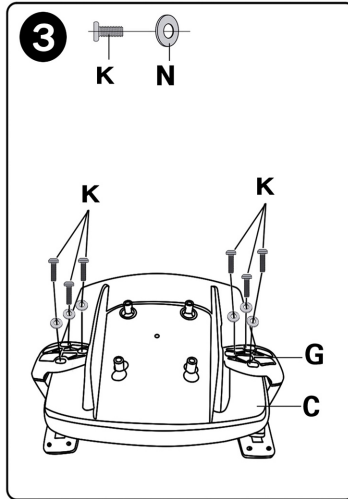

安裝使用手冊

安裝使用前請仔細閱讀本手冊

警告：不遵守一下說明將導致嚴重傷害！

- 1、本產品僅為乘坐之用，嚴禁站在產品上，嚴禁用做梯子等其它用途；
- 2、在鎖緊所有螺絲和部件的情況下才能使用本產品，至少每3個月檢查鎖緊所有螺絲和部件；
- 3、如果部件缺失、損壞或磨損，停止使用本產品，用工廠提供的配件來維修；
- 4、嚴禁坐在產品扶手上；
- 5、本產品為一人座設計，每次使用僅限一人；
- 6、10歲以下兒童請在成人監護下使用。