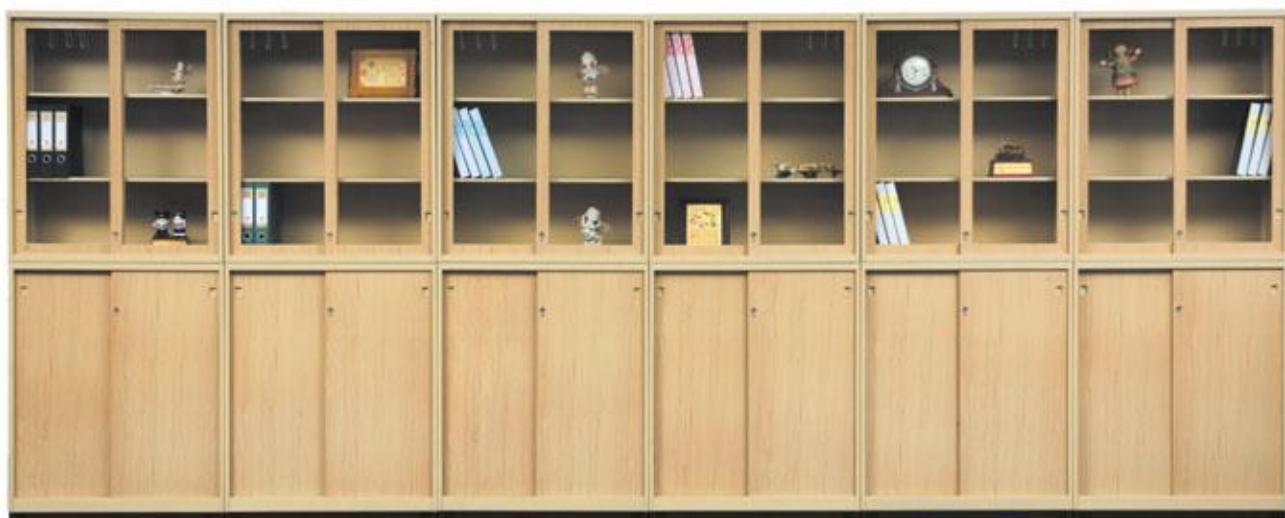

### 典雅楓木色-鋼製木紋系統櫥櫃

無論是辦公空間、會議室，  
WG鋼製木紋系統櫥櫃  
都能將資料化繁為簡，  
讓有限空間發揮至最大效用。

開門式系統櫥櫃 高2174mm(含底座)組合示意圖

開門式系統櫥櫃 高2554mm(含底座)組合示意圖

色彩自然美!

拉門式系統櫥櫃 高2174mm(含底座)組合示意圖

抽屜式系統櫥櫃 高2174mm(含底座)組合示意圖

抽屜式系統櫥櫃 高2554mm(含底座)組合示意圖